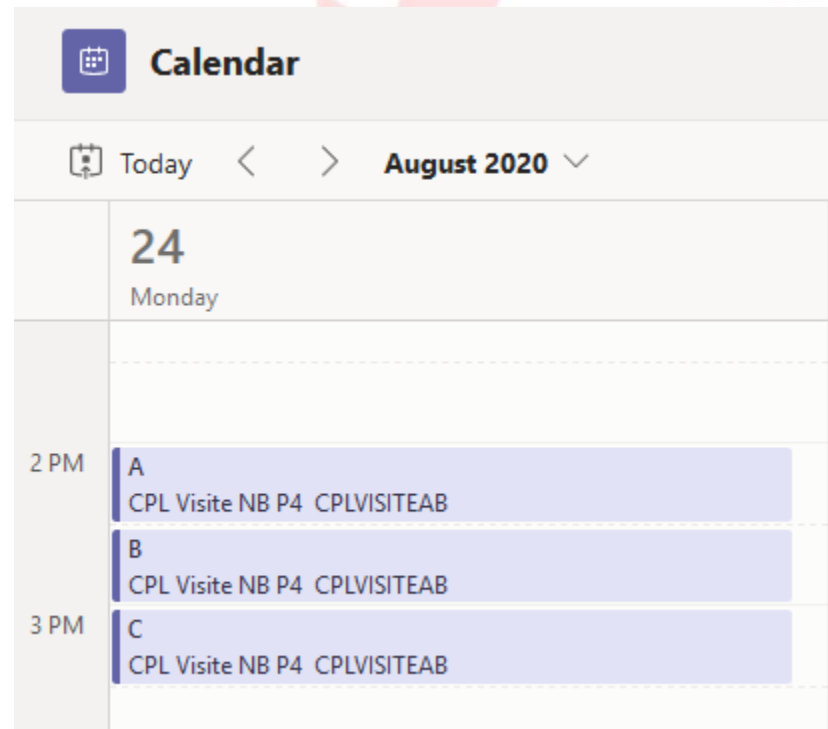

MINISTÈRE DE LA JUSTICE

Administration pénitentiaire

Centre pénitentiaire de Luxembourg

2. Microsoft Office 365 Teams licence :