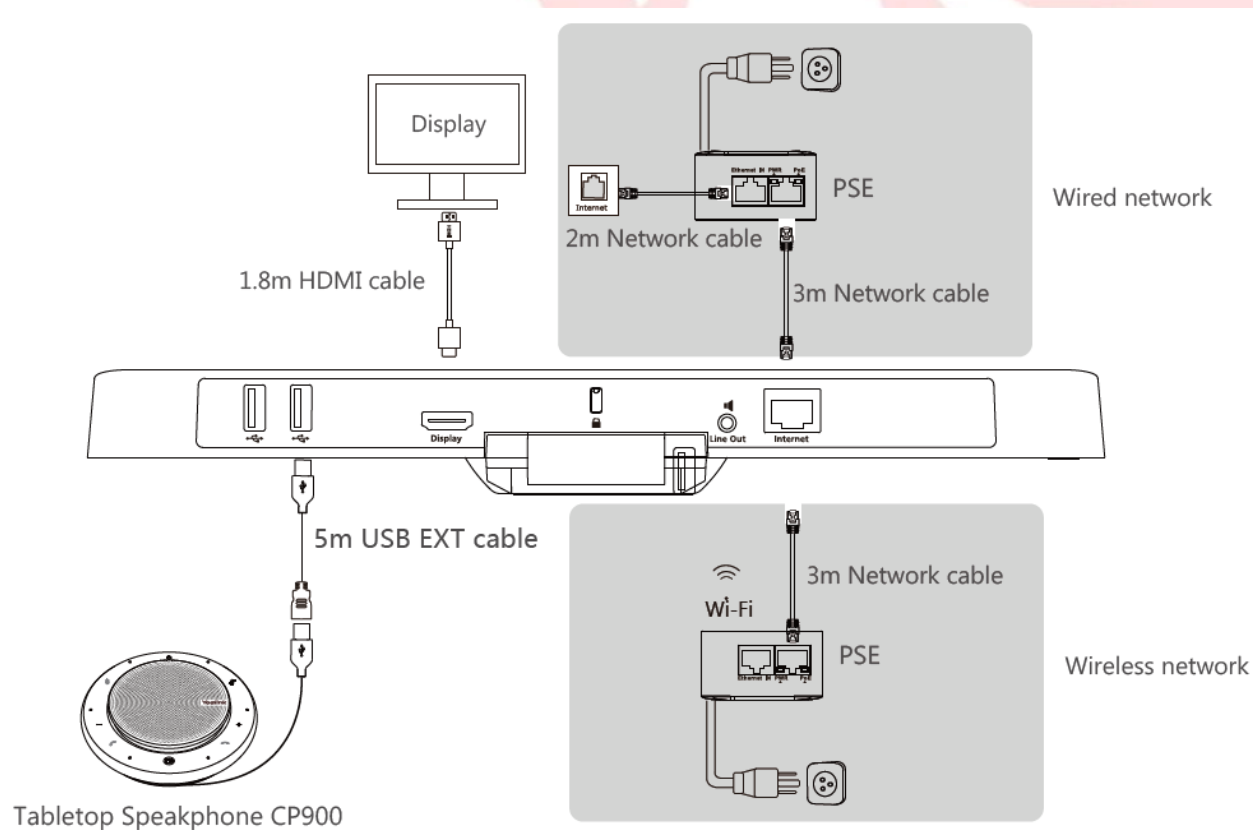

### 3. intelligent webcam :

Android 9.0  
OS

Ultra HD  
4K Camera

3x e-PTZ  
Camera

Wide-angle  
120° FoV

Auto Framing

Wi-Fi & Bluetooth

Touch & Remote  
Control

Proximity Join

MINISTÈRE DE LA JUSTICE  
Administration pénitentiaire

Centre pénitentiaire de Luxembourg

### 3. intelligent webcam :

Online Workshop ICT in prisons: Video visit system for prisoners

MINISTÈRE DE LA JUSTICE  
Administration pénitentiaire  
Centre pénitentiaire de Luxembourg